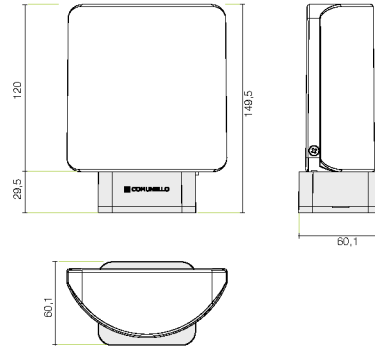

SWIFT LED

Luci di segnalazione lampeggianti

Flashing signal lights

DIMENSIONS

GENERAL INFORMATION

White Yellow

- Versione universale a Led con la possibilità di fissarla sia in orizzontale sia in verticale (staffa opzionale) *Universal LED version which can be fitted both vertically and horizontally (with optional support bar)*
- Antenna 433,92 MHz integrata in tutte le versioni / *Built-in 433.92 MHz antenna for all versions*
- Sistema di lampeggio a bordo / *Built-in flashing system*
- Opzione a luce fissa attuabile da jumper / *Optional jumper activated fixed light available.*
- Consumo ridotto di energia grazie alla tecnologia led / *Energy efficient thanks to led technology*