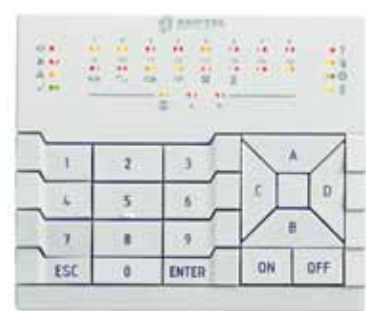

La sicurezza é

Centrale

ABSOLUTA

TASTIERE E DISPOSITIVI DI COMANDO

Premium LCD
Tastiera di controllo LCD a due righe, con lettore di prossimità e 3 morsetti I/O programmabili.

Premium LED
Tastiera di controllo a LED, con lettore di prossimità e 3 morsetti I/O programmabili; 16 LED per le zone; 8 LED per lo stato; 3 LED per il lettore di prossimità.

Classika LCD
Tastiera di controllo LCD a due righe; 3 LED per lo stato.

Classika LED
Tastiera di controllo a LED; 16 LED per le zone; 8 LED per lo stato.

ECLIPSE + SAT
Inseritore di prossimità da incasso (disponibile in diverse soluzioni per la maggior parte delle placche in commercio).
*Attivatore di prossimità.

PROXI + PROXI-CARD
Lettore di prossimità, da interno ed esterno (IP34).
*Tessera di prossimità.

MINIPROXY
Tag di prossimità 50x30 mm.

SISTEMI DI PROGRAMMAZIONE E COMUNICAZIONE

BGSM-120
Comunicatore di allarme universale GSM/GPRS con messaggi vocali integrati.

BGSM-100
Comunicatore di allarme GSM/GPRS.

ACCESSORI PER CENTRALE

M-IN/OUT
Modulo con 6 terminali IN/OUT programmabili.

B-ISOL
Modulo isolatore per il sezionamento del bus BPI.

SENSORI CABLATI

BMD501
Rilevatore digitale PIR con immunità agli animali domestici.